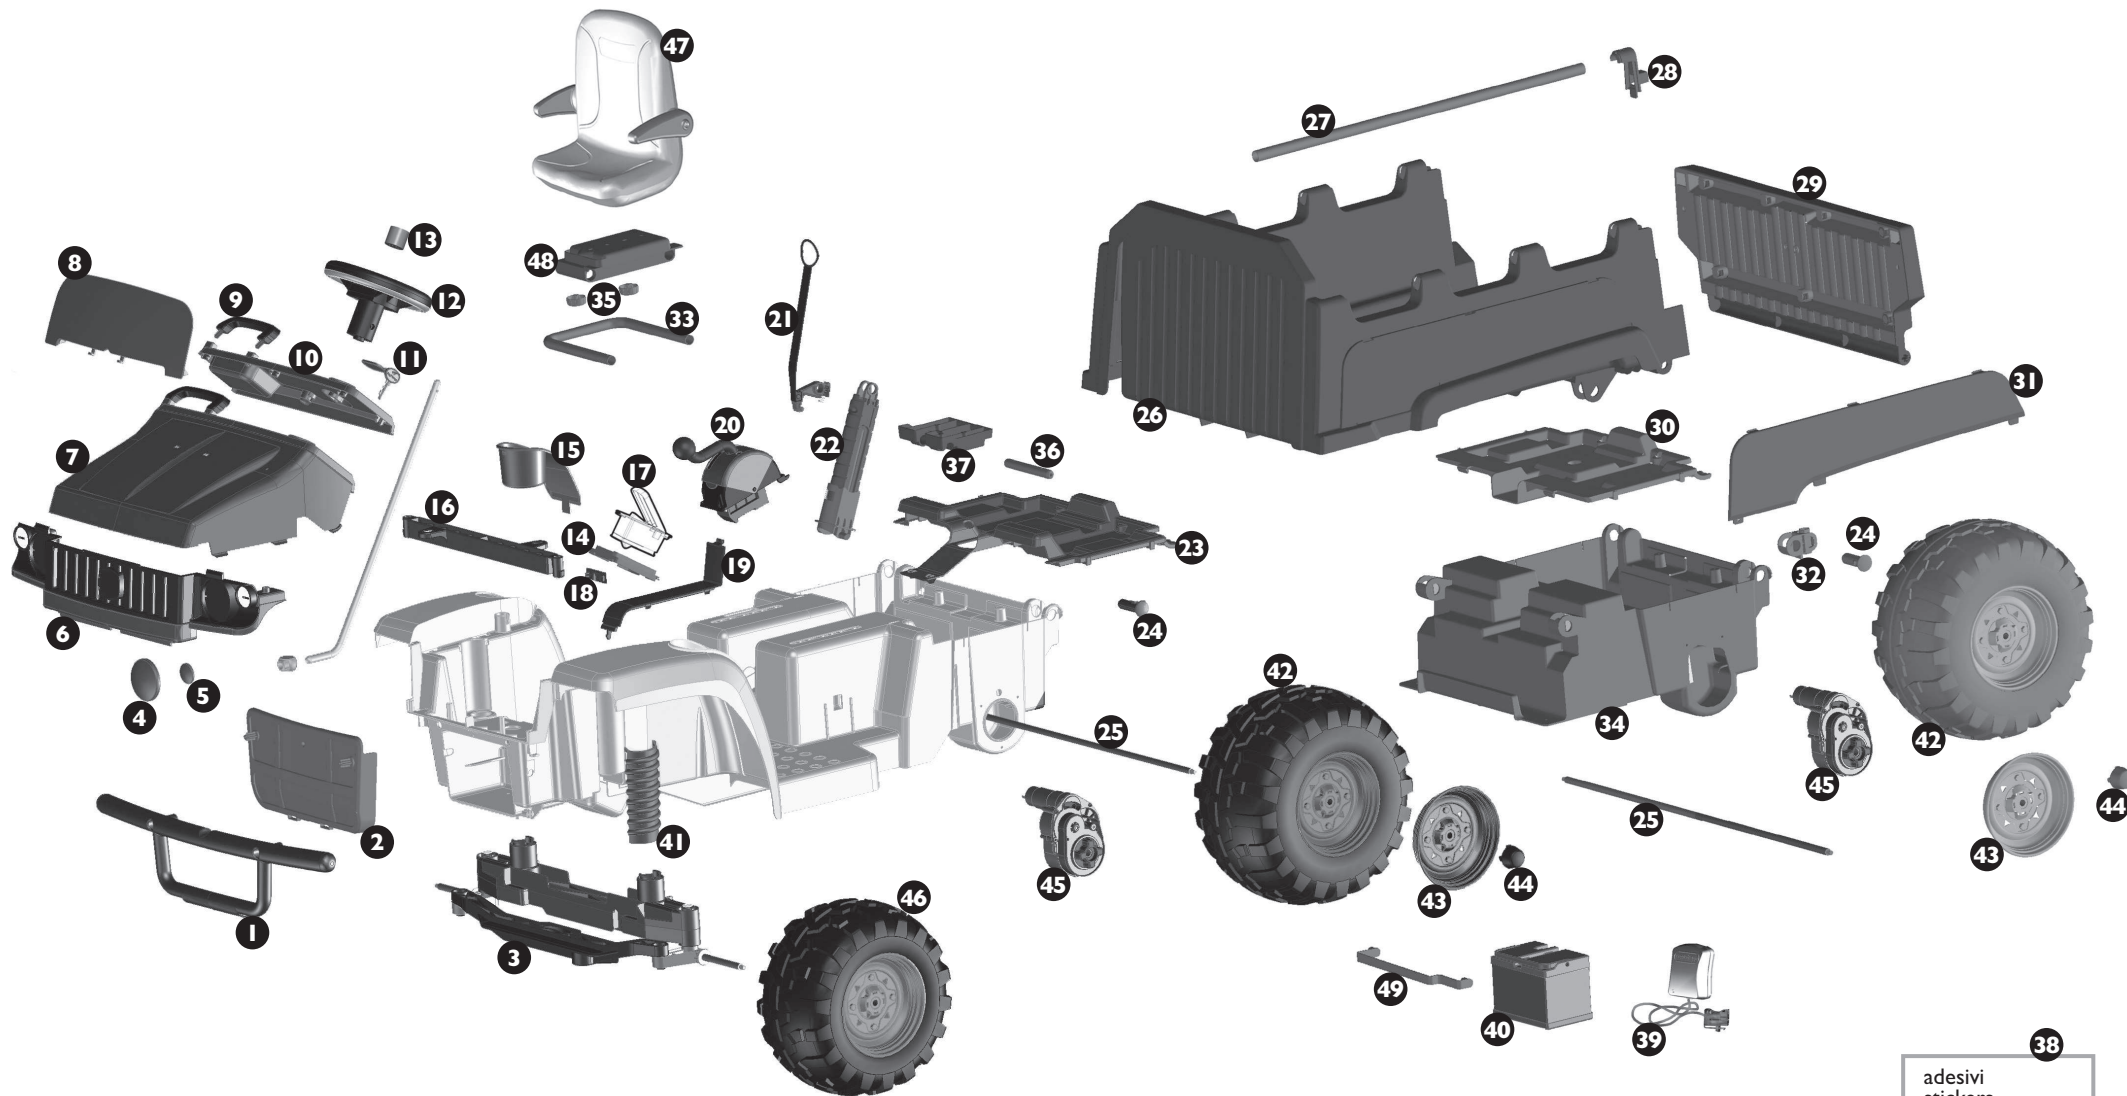

GEBRUIK EN ONDERHOUD **NL**

KULLANIM VE BAKIM **TR**

ЭКСПЛУАТАЦИЯ И УХОД **RU**

ΧΡΗΣΗ ΚΑΙ ΣΥΝΤΗΡΗΣΗ **EL**

الاستخدام و الصيانة **AR**

- | | | | | |
|----------------|-------------------|------------------|------------------|------------------|
| 1 SPST9028N | 12 ASGI0217NY | 22 ARG10044N | 31sx SPST9423SVB | 42dx SARP9023DNY |
| 2 SPST9433N | 13 SAGI9192NYGR | 23 SPST8100JVB | 32 SPST8202N | 42sx SARP9023SNY |
| 3 SAGI0053 | 14 SPST8921N | 24 SPST8108N | 33 SOTF0502L30 | 43 SPST8397Y |
| 4 SPST0132 | 15dx SPST9029DN | 25 SOFF0489L30 | 34 SPST9434VB | 44 SPST8398N |
| 5 SPST9033A | 15sx SPST9029SN | 26 SPST9420N | 35 SPST8207R | 45 SAGI9950XW |
| 6 ASGI0218NVB | 16 SPST8105N | 27 SOTF0500L30 | 36 SOTA0599 | 46dx SARP9022DNY |
| 7 SAGI8227JVBY | 17 SAGI8962XGPG3L | 28dx SPST9426DN | 37 SPST9430N | 46sx SARP9022SNY |
| 8 SPST9030FM | 18 SPST8147VB | 28sx SPST9426SN | 38 MMEV1217 | 47 SARP8826KY |
| 9 SPST8211Y | 19 SPST8106VB | 29 SAGI9421NVB | 39 IKCB* | 48dx SPST9485DN |
| 10 SPST8094N | 20 ASGI0278NYR | 30 SPST9435VB | 40 IAKB0041 | 48sx SPST9485SN |
| 11 SAGI8139N | 21 SAGI8217R | 31dx SPST9423DVB | 41 SPST8148Y | 49 SOGI0053L30 |